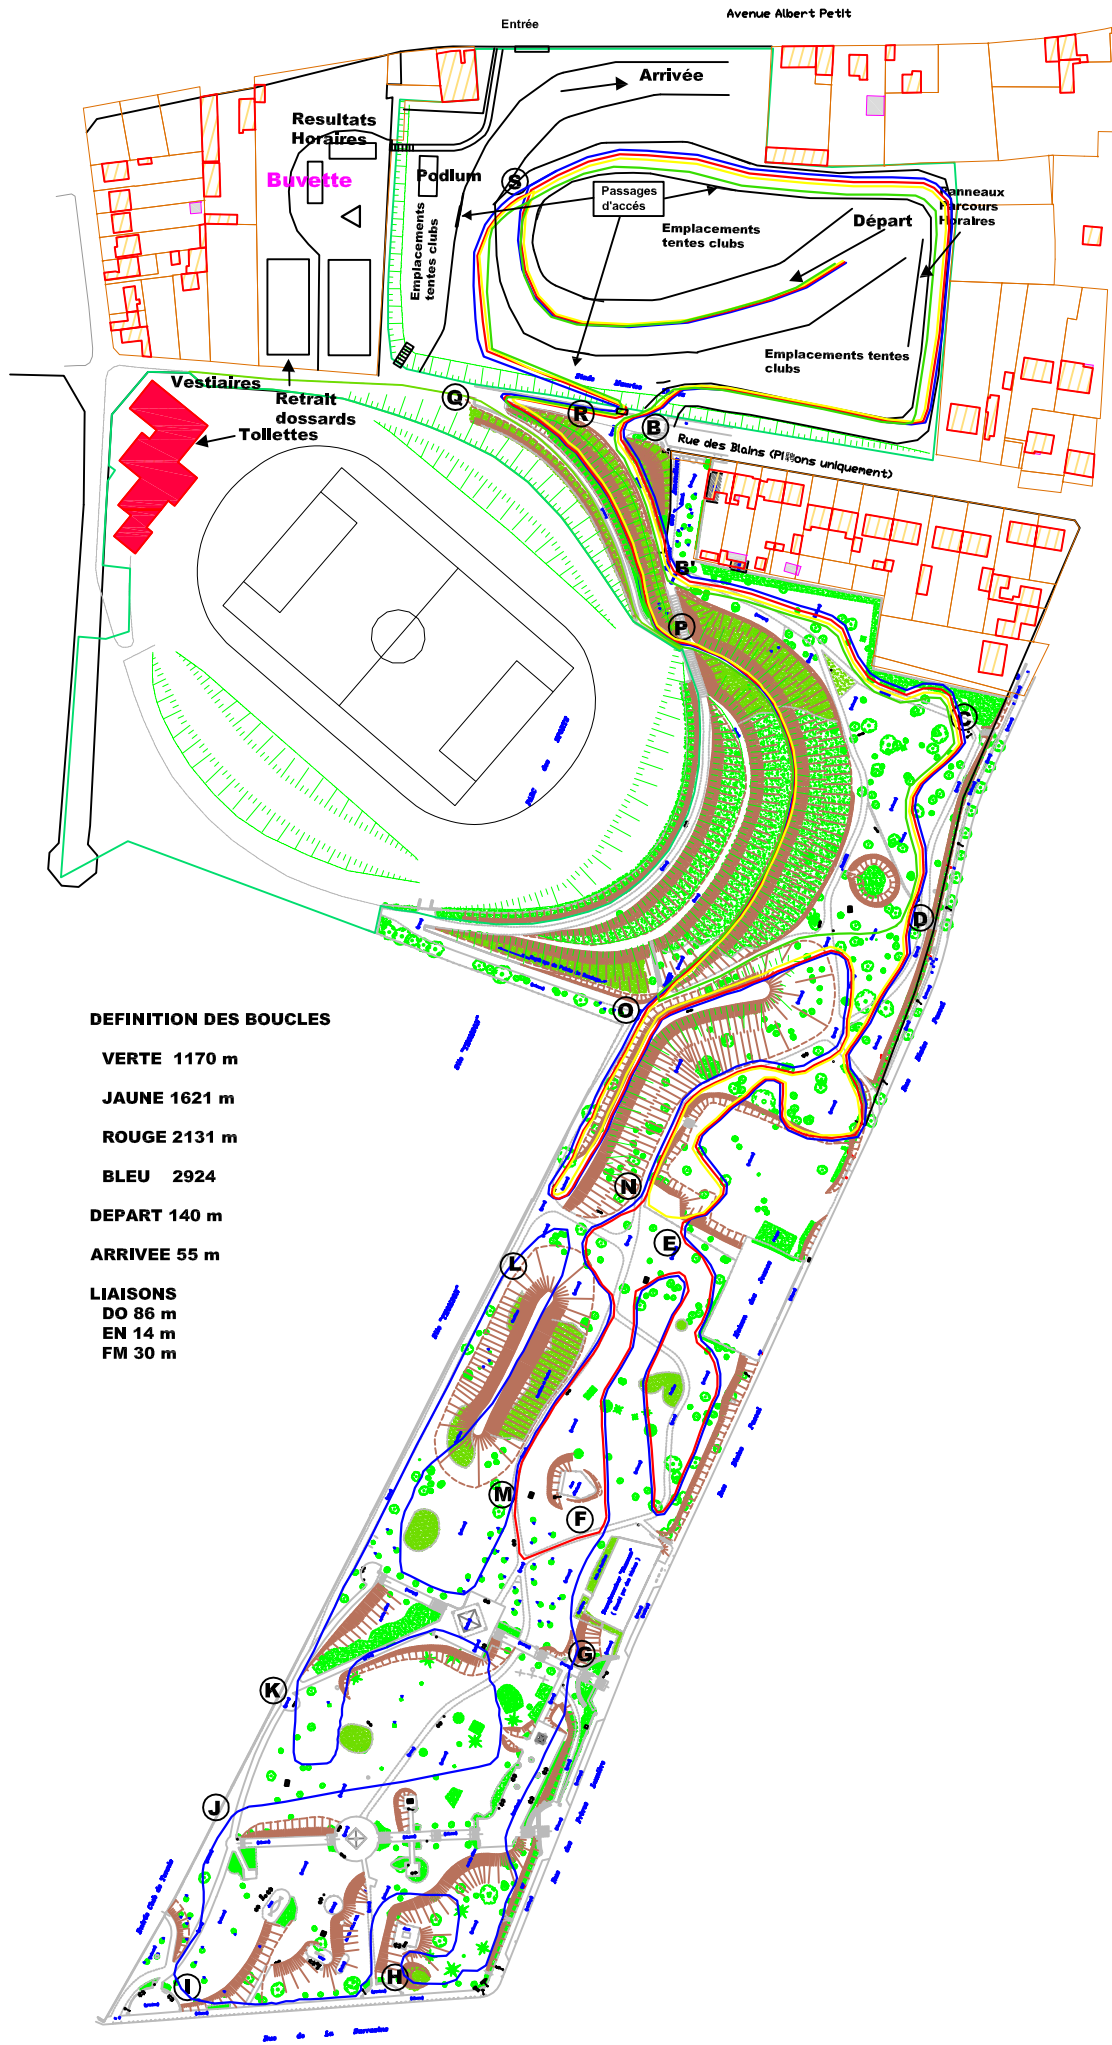

Podium

Q

S

R

B

B'

Passages
d'accès

Emplacements
tentes clubs

Arrivée

Emplacements tentes clubs

Départ

Panneaux
Parcours
Horaires

Rue des Bains (Piscines uniquement)

DEFINITION DES BOUCLES

- VERTE** 1170 m
- JAUNE** 1621 m
- ROUGE** 2131 m
- BLEU** 2924 m
- DEPART** 140 m
- ARRIVEE** 55 m
- LIAISONS**
- DO 86 m
- EN 14 m
- FM 30 m

- Métro Ligne 4 – Terminus Porte d'Orléans
puis Bus n°188

Par la route :

Périphérique, sortie Porte D'Orléans puis Nationale 20 jusqu'à Bagneux.

1. Localisation Plaine des Sports Avenue Albert Petit - Parc François Mitterrand