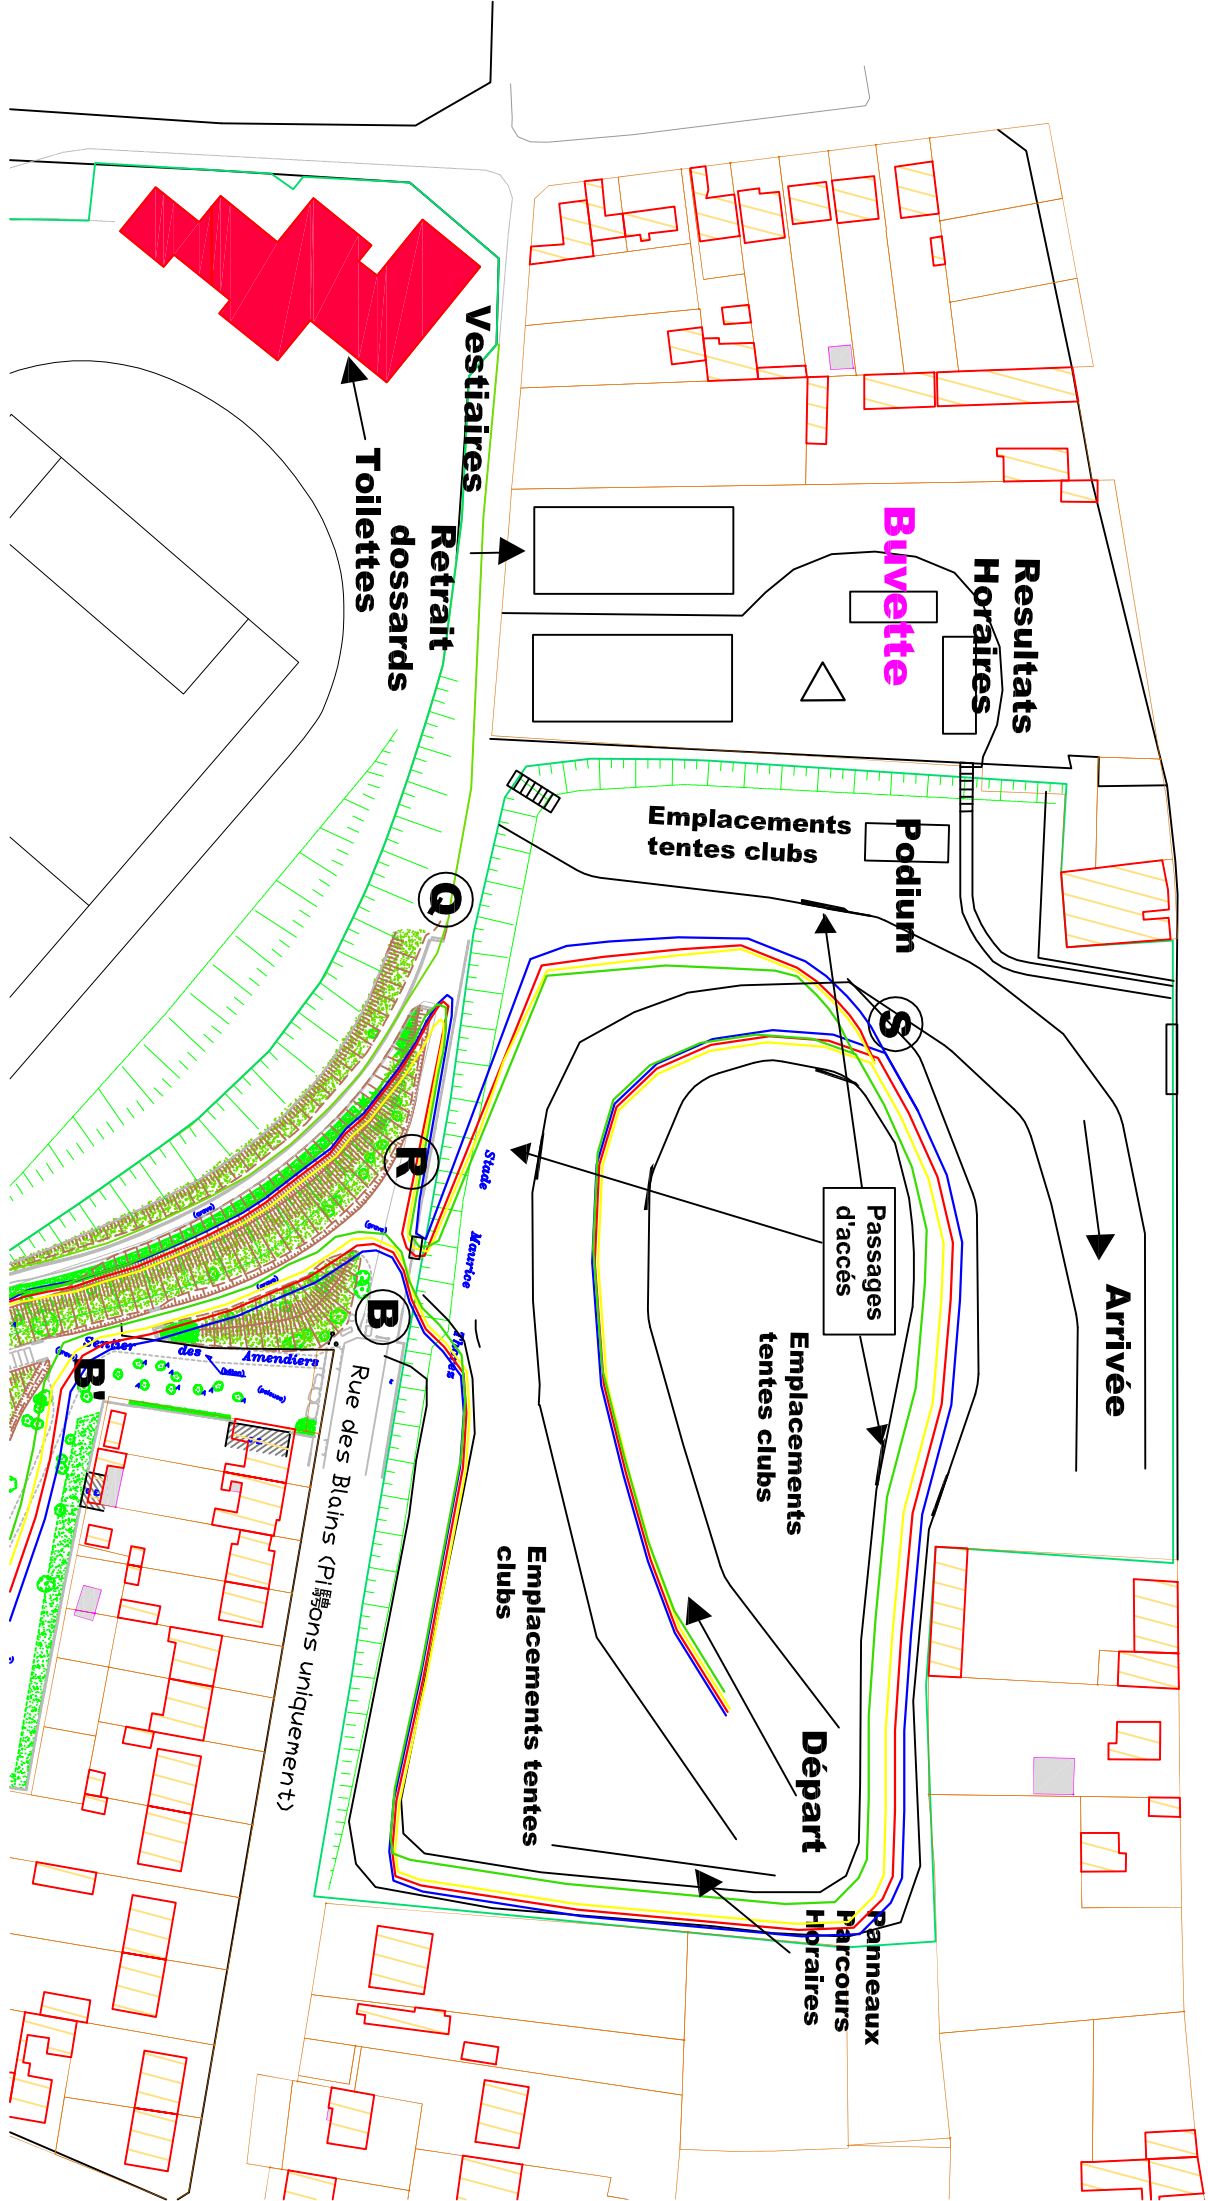

Entrée

Avenue Albert Petit

Vestiaires

Toilettes

Retrait dossards

Buvette

Resultats
Horaires

Emplacements
tentes clubs

Podium

Q

S

R

B

B'

Passages
d'accès

Emplacements
tentes clubs

Arrivée

Emplacements tentes clubs

Départ

Panneaux
Parcours
Horaires

Rue des Bains (Piscines uniquement)